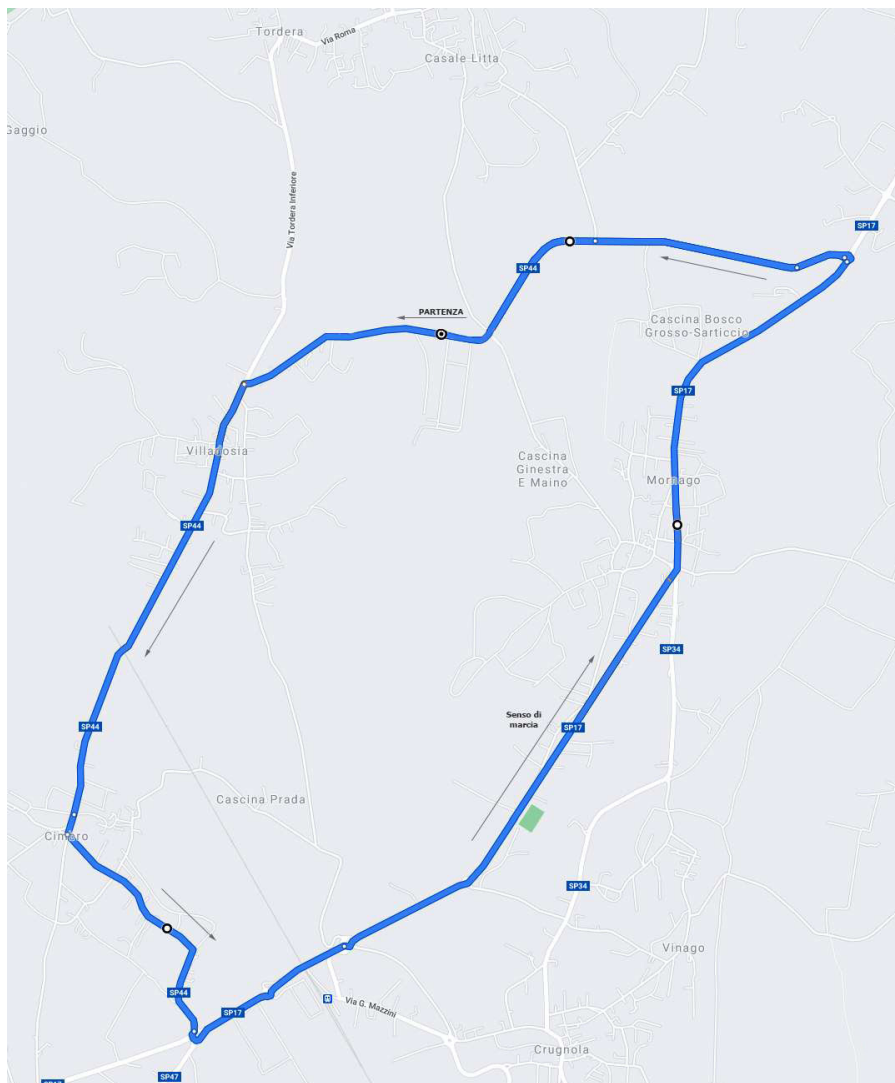

 **FERROVIENORD**
FNM GROUP

 **HUPAC**

CIRCUITO INIZIALE - 2 GIRI

Ritrovo: ore 7:00

Partenza: ore 9:00

Arrivo: ore 10:15 circa

Lunghezza circuito 1: 10,9 Km

Lunghezza circuito 2: 12,9 Km

Distanza totale: 34,7 Km

CIRCUITO FINALE - 1 GIRO

Descrizione: percorso ondulato da effettuare 3 volte: circuito iniziale di 2 giri e circuito finale di 1 giro. Trasferimento di 3Km circa, partenza piede a terra piazza San Martino - Cimbri