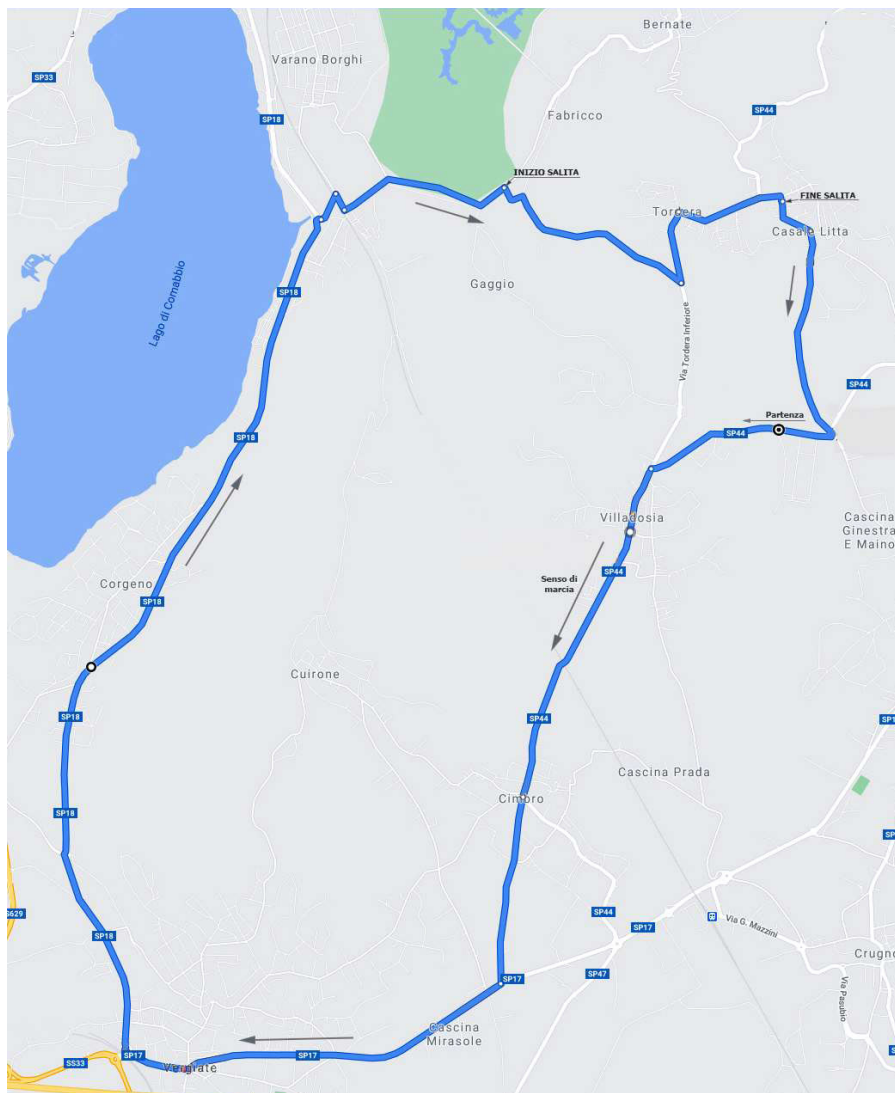

Elettromeccanica

Lombarda

CIRCUITO INIZIALE - 6 GIRI

Ritrovo: ore 10:30

Partenza: ore 12:30

Arrivo: ore 16:00 circa

Lunghezza circuito 1: 17,7 Km

Lunghezza circuito 2: 18,4 Km

Distanza totale: 125,3 Km

CIRCUITO FINALE - 2 GIRI

Descrizione: percorso ondulato composto da due circuiti. Il primo circuito da percorrere 5 volte, il secondo circuito da percorrere 2 volte.

CRONOTABELLA JUNIORES