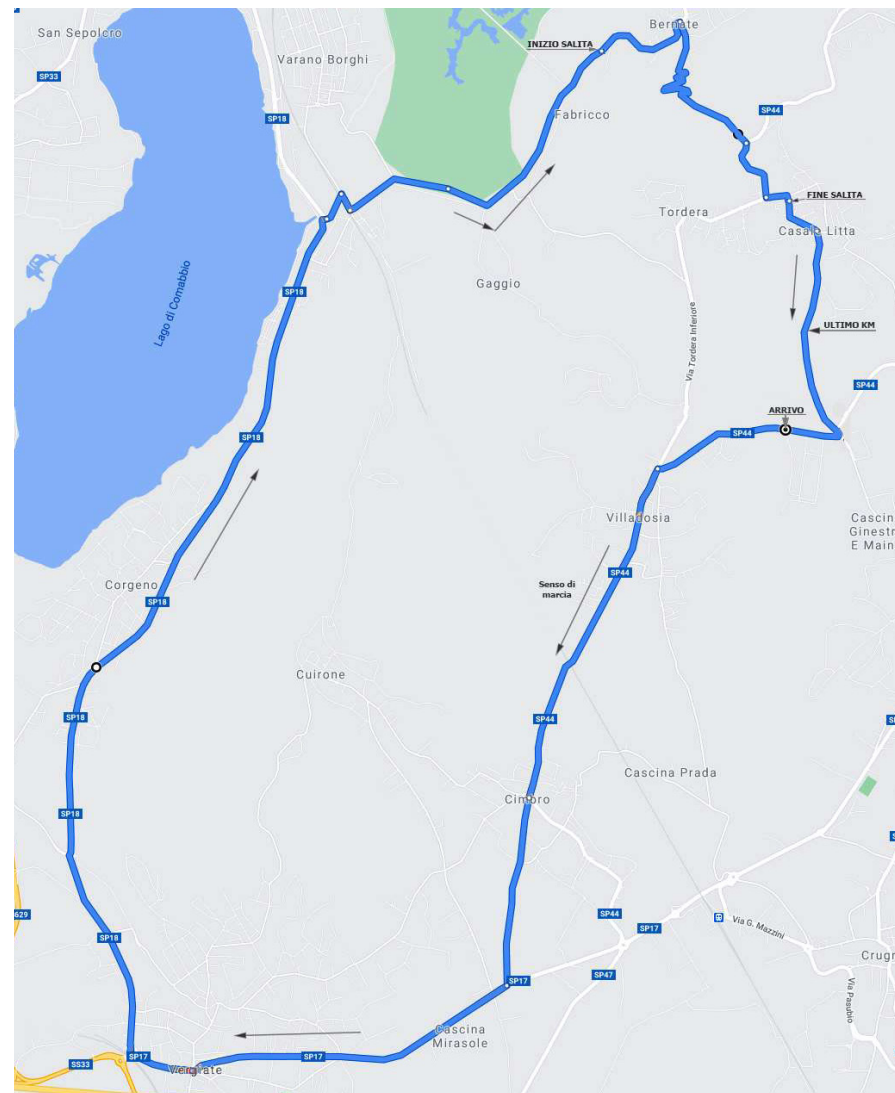

Elettromeccanica

Lombarda

CIRCUITO INIZIALE - 6 GIRI

Ritrovo: ore 10:30

Partenza: ore 12:30

Arrivo: ore 16:00 circa

Lunghezza circuito 1: 17,7 Km

Lunghezza circuito 2: 18,4 Km

Distanza totale: 125,3 Km

CIRCUITO FINALE - 2 GIRI

Descrizione: percorso ondulato composto da due circuiti. Il primo circuito da percorrere 5 volte, il secondo circuito da percorrere 2 volte.

CRONOTABELLA JUNIORES