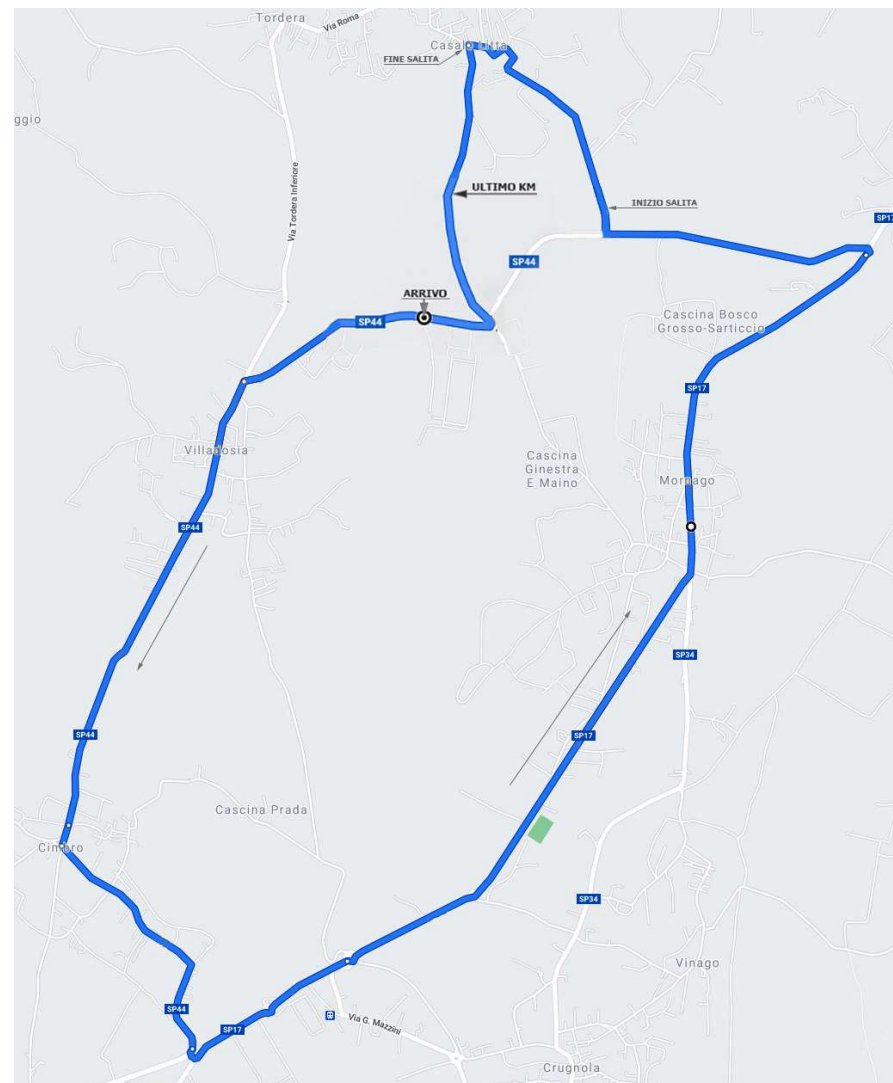

 **FERROVIENORD**
FNM GROUP

 **HUPAC**

CIRCUITO INIZIALE - 2 GIRI

Ritrovo: ore 7:00

Partenza: ore 9:00

Arrivo: ore 10:15 circa

Lunghezza circuito 1: 10,9 Km

Lunghezza circuito 2: 12,9 Km

Distanza totale: 34,7 Km

CIRCUITO FINALE - 1 GIRO

Descrizione: percorso ondulato da effettuare 3 volte: circuito iniziale di 2 giri e circuito finale di 1 giro. Trasferimento di 3Km circa, partenza piede a terra piazza San Martino - Cimbri